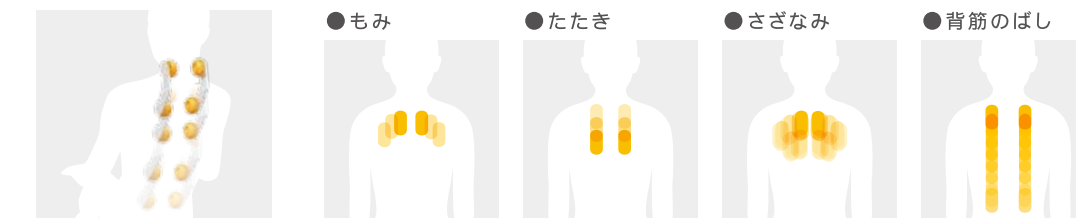

### Episode 1 1日の終わりに、15分間のリラックスタイム

一日の終わりの15分、徐々に頭の中を空っぽにしながらチェアに横たわるひと時。カラダが揉みほぐされてくると、次第にココロもいやされて行くものです。自分の中で15分間のそんな変化を楽しんで頂ける瞬間です。好きな音楽を聴きながら、美しい映像を観ながら、KN-15はそれぞれの15分を極上のリラックスタイムに変えます。

### Episode 2 インテリアにも人にも馴染むマッサージチェア

今では欧米のホテルや個人住宅でもよく見られるようになったマッサージチェア。イタリアなどでもマッサージチェアを愛用する方は増えてきました。そのなかで気が付く事は、どんなインテリアにも馴染むマッサージチェアデザインがないということです。使っているほとんどの方が、別の場所に隠すか、カバーをかけている。いわばデザインの未開発領域です。内部の構造をデザインによってソフトにつつむということは自動車デザインするのと同じ。KN-15のデザイン開発はその意味で工業デザイナーにとってもやりがいのある仕事でした。

### Episode 3 モダン/シンプル/タイムレス。毎日フツウに在る大切さ。

モダン/シンプル/タイムレスというKEN OKUYAMA DESIGNのデザイン哲学が活かされているKN-15。従来のマッサージチェアの印象と使い勝手をいかに改善するかがポイントとなりました。今のモダンなインテリアに合わせて、線や形をできるだけシンプルに。かつ使う人に馴染むようにフォルムは丸く、やさしく、やわらかく。チェアとしてインテリアの中にフツウにある大切さ。でもマッサージチェアとしての機能は一切妥協していないばかりか、第一級の性能を備えています。こうして、マッサージチェアとしての機能を十分に備え、毎日眺めても飽きないチェアは完成しました。

#### 4つ玉式もみメカ

広範囲なマッサージが可能な「4つ玉式もみメカ」が、首から腰までを幅広くカバーします。

筋肉のコリをじっくりとほぐします。

もみ玉のリズミカルな連打が心地いい。

“たたき”ながら“もむ”細やかな動き。

背筋を伸ばすようにローリングします。

脚部は電動で出し入れできます。

**肩位置あわせ機能** マッサージをはじめの前に、座る人の肩の位置を光センサーで読み取り、使う人に合わせた適切な肩位置を自動で設定します。