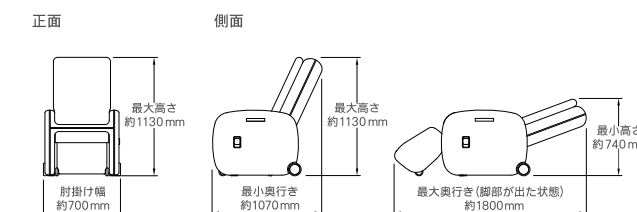

リモコンポケット

マッサージチェアの左側にはリモコン用のポケット付き。

【効能・効果】 **あんま・マッサージの代用** | 疲労回復 / 血行促進 / 筋肉の疲れをとる / 筋肉のコリをほぐす / 神経痛・筋肉痛の痛みの緩和

安全に関するご注意

- ■ご使用前に「取扱説明書」をよくお読みのうえ、正しくお使いください。
- ■次の方は、ご使用しないでください。身体に異常が起こる場合があります。
  - ●医師からマッサージを禁じられている方。(例) 血栓症、重度の動脈硬化、急性静脈炎、各種皮膚炎および皮膚感染症(皮下組織の炎症を含む) など
- ■次の方は、必ず医師と相談のうえご使用ください。身体に異常が起こる場合があります。
  - ●悪性しゅよう(腫瘍)のある方
  - ●妊娠中や生理中、妊娠と思われる方や出産直後の方
  - ●糖尿病などによる高度な末梢循環障害による知覚障害のある方
  - ●体温38℃以上(有熱期)の方(例:急性炎症症状[けん(骨)怠感、悪寒、血圧変動など]の強い時期。衰弱しているとき)。
  - ●皮膚に創傷のある方
  - ●急性疾患(疼痛性)のある方
  - ●骨粗しょう症の方
  - ●捻挫、肉離れなど炎症性の方
  - ●知覚障害の方
  - ●心臓に障害のある方
  - ●ペースメーカーなどの電磁障害の影響を受けやすい体内植込型医用電気機器を使用している方
  - ●背骨(脊椎)に異常のある方。または背骨が左右に曲がっている方
  - ●貧血症の方
  - ●かつて治療を受けたところ又は疾患部へ使用する方
  - ●安静を必要とする方
  - ●医師の治療を受けている方
  - ●上記以外に特に身体に異常を感じている方
- ■子供だけで使わせたり、自分で意思表示できない人には使用させないでください。また幼児を近づけないでください。

【ご使用にあたって】

ファスナーは装飾用のため取り外しできません。この商品は、保証書を添付しております。保証書は販売店が所定事項を記入のうえ発行しますので記載内容をご確認いただき、大切に保管してください。この商品の保証は日本国内でのみ有効です。

美と健康の総合メーカー
株式会社 **フジ医療器**
〒540-0011 大阪市中央区農人橋1丁目1-22 大江ビル14階
商品についてのお問い合わせは、お客様相談窓口
0120-027-612
受付時間: 9:00~17:30 (土日祝日、年末年始を除く)
<http://www.fujiiryoki.co.jp>
パソコンからもお得なプレゼントキャンペーン
(最大30万円以上の商品1)を毎月実施中

お求めは...

●デザイン、仕様は改良のため予告なく変更することがありますのでご了承ください。●印刷物と実際では多少色味が異なる場合があります。あらかじめご了承ください。●本カタログの記載内容は、平成 22 年 8 月現在のものです。