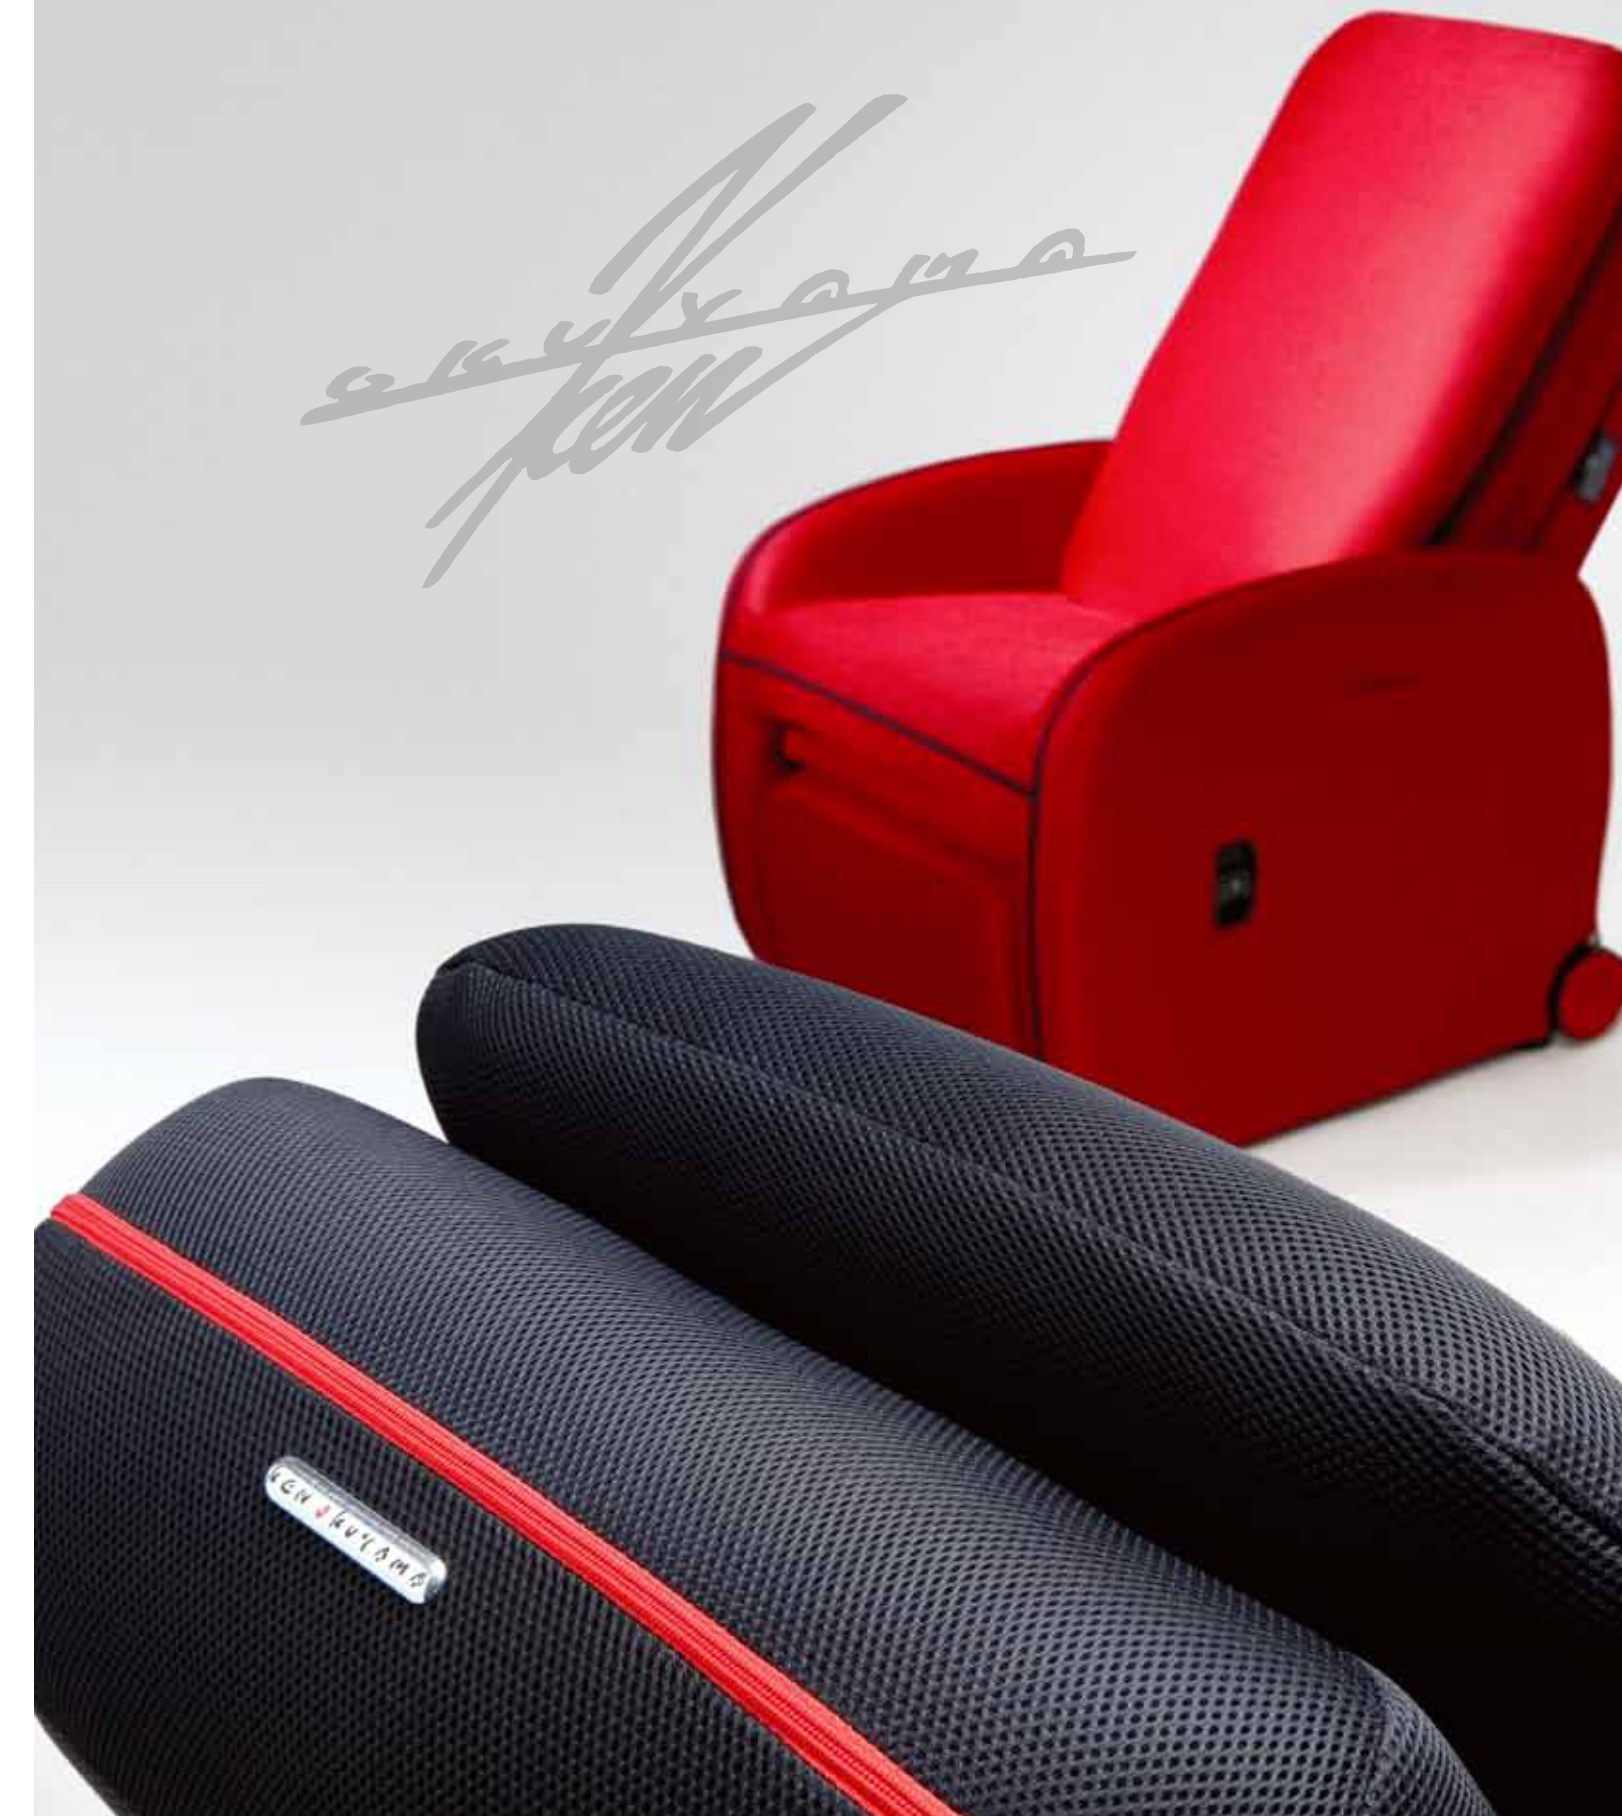

KN-15 3つのエピソード

Episode 1 1日の終わりに、15分間のリラックスタイム

一日の終わりの15分、徐々に頭の中を空っぽにしながらチェアに横たわるひと時。カラダが揉みほぐされてくると、次第にココロもいやされて行くものです。自分の中で15分間のそんな変化を楽しんで頂ける瞬間です。好きな音楽を聴きながら、美しい映像を観ながら、KN-15はそれぞれの15分を極上のリラックスタイムに変えます。

Episode 2 インテリアにも人にも馴染むマッサージチェア

今では欧米のホテルや個人住宅でもよく見られるようになったマッサージチェア。イタリアなどでもマッサージチェアを愛用する方は増えてきました。そのなかで気が付く事は、どんなインテリアにも馴染むマッサージチェアデザインがないということです。使っているほとんどの方が、別の場所に隠すか、カバーをかけている。いわばデザインの未開発領域です。内部の構造をデザインによってソフトにつつむということは自動車デザインするのと同じ。KN-15のデザイン開発はその意味で工業デザイナーにとってもやりがいのある仕事でした。

Episode 3 モダン/シンプル/タイムレス。毎日フツウに在る大切さ。

モダン/シンプル/タイムレスというKEN OKUYAMA DESIGNのデザイン哲学が活かされているKN-15。従来のマッサージチェアの印象と使い勝手をいかに改善するかがポイントとなりました。今のモダンなインテリアに合わせて、線や形をできるだけシンプルに。かつ使う人に馴染むようにフォルムは丸く、やさしく、やわらかく。チェアとしてインテリアの中にフツウにある大切さ。でもマッサージチェアとしての機能は一切妥協していないばかりか、第一級の性能を備えています。こうして、マッサージチェアとしての機能を十分に備え、毎日眺めても飽きないチェアは完成しました。

まるで人の手に揉まれているような心地よさ。

コンパクトなチェアに凝縮された、充実のマッサージ機能。

4つ玉式もみメカ

広範囲なマッサージが可能な「4つ玉式もみメカ」が、首から腰までを幅広くカバーします。

筋肉のコリをじっくりとほぐします。

もみ玉のリズミカルな連打が心地いい。

“たたき”ながら“もむ”細やかな動き。

背筋を伸ばすようにローリングします。

脚部は電動で出し入れできます。

肩位置あわせ機能 マッサージをはじめの前に、座る人の肩の位置を光センサーで読み取り、使う人に合わせた適切な肩位置を自動で設定します。

座エア

座面に装備した8本のエアバッグを搭載。ヒップからも裏全体のマッサージも楽しめます。

脚部マッサージ

8枚のもみ板と足裏マッサージャーで、ふくらはぎから足裏まで心地よくもみほぐします。

KN-15 Lineup		メーカー希望小売価格 / オープン価格	
商 品 名		マッサージチェア KN-15	
J A N コー ド	ブラック(BK) 4951704167468	レッド(RE) 4951704167475	
医療機器認証番号	222AGBZX00155A03 (家庭用電気マッサージ器・管理医療機器)		
寸 法 (約)	リクライニングしていない時(脚部収納): W700/D1070/H1130 リクライニングした時(脚部使用): W700/D1800/H 740 ※単位/mm		
質 量	約 62 kg		
リクライニング角度	約 120 ~ 160 度		
電 源	AC 100V (50/60Hz)		
消 費 電 力	110 W		
定 格 時 間	20分(タイマー15分)		
付 属 品	フロアマット		

チェアに合わせてコーディネートされたシンプルなりモコン

簡単操作 3つの自動コース