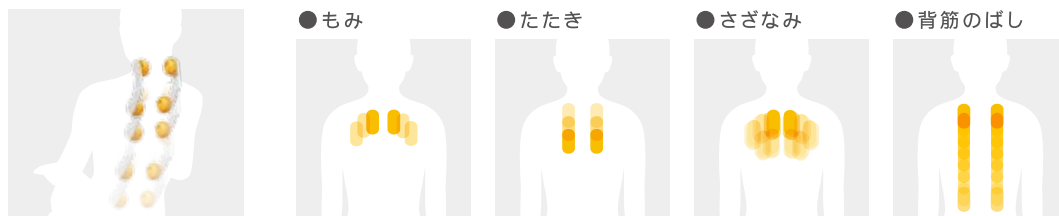

KN-10 3つのエピソード

Episode 1 1日の終わりに、15分間のリラックスタイム

一日の終わりの15分、徐々に頭の中を空っぽにしながらチェアに横たわるひと時。カラダが揉みほぐされてくると、次第にココロもいやされて行くものです。自分の中で15分間のそんな変化を楽しんで頂ける瞬間です。好きな音楽を聴きながら、美しい映像を観ながら、KN-10はそれぞれの15分を極上のリラックスタイムに変えます。

Episode 2 インテリアにも人にも馴染むマッサージチェア

今では欧米のホテルや個人住宅でもよく見られるようになったマッサージチェア。イタリアなどでもマッサージチェアを愛用する方は増えてきました。そのなかで気が付く事は、どんなインテリアにも馴染むマッサージチェアデザインがないということです。使っているほとんどの方が、別の場所に隠すか、カバーをかけている。いわばデザインの未開発領域です。内部の構造をデザインによってソフトにつつむということは自動車をデザインするのと同じ。KN-10のデザイン開発はその意味で工業デザイナーにとってもやりがいのある仕事でした。

Episode 3 モダン/シンプル/タイムレス。毎日フツウに在る大切さ。

モダン/シンプル/タイムレスというKEN OKUYAMA DESIGNのデザイン哲学が活かされているKN-10。従来のマッサージチェアの印象と使い勝手をいかに改善するかがポイントとなりました。今のモダンなインテリアに合わせて、線や形をできるだけシンプルに。かつ使う人に馴染むようにフォルムは丸く、やさしく、やわらかく。チェアとしてインテリアの中にフツウにある大切さ。でもマッサージチェアとしての機能は一切妥協していないばかりか、第一級の性能を備えています。こうして、マッサージチェアとしての機能を十分に備え、毎日眺めても飽きないチェアは完成しました。

まるで人の手に揉まれているような心地よさ。

コンパクトなチェアに凝縮された、充実のマッサージ機能。

4つ玉式もみメカ

広範囲なマッサージが可能な「4つ玉式もみメカ」が、首から腰までを幅広くカバーします。

筋肉のコリをじっくりとほぐします。

もみ玉のリズミカルな連打が心地いい。

“たたき”ながら“もむ”細やかな動き。

背筋を伸ばすようにローリングします。