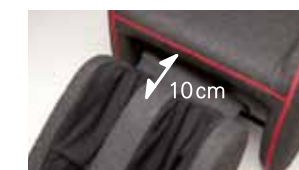

for Living Room

モダンなインテリアが人気のリビングスペース。
お気に入りのソファのサイドに置いても、しっかりと馴染むデザインです。
パーソナルチェアとして、マッサージチェアとして、
家族やゲストが集う空間で共に心地いい時間を分かち合えます。

いつも簡単、いつでも最適。自分好みのリラックスポジションを。

Reclining & Ottoman

脚部スライドレバー操作で脚部が前方へ約10cm伸びるスライド調節機能付。身長や体型に応じてお好みのポジションでマッサージ。脚の疲れを快適に揉みほぐします。