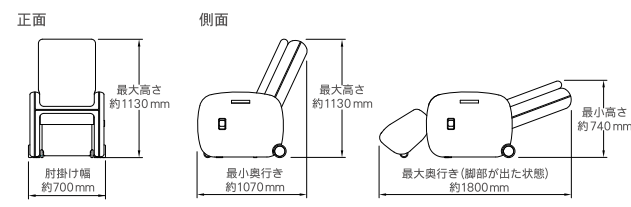

脚部は電動で出し入れできます。

肩位置あわせ機能

マッサージをはじめの前に、座る人の肩の位置を光センサーで読み取り、使う人に合わせた適切な肩位置を自動で設定します。

座エア-

座面に装備した8本のエア-バッグを搭載。ヒップからも裏全体のマッサージも楽しめます。

脚部マッサージ

8枚のもみ板と足裏マッサージャーで、ふくらはぎから足裏まで心地よくもみほぐします。

KN-10 Lineup

商 品 名	メーカー希望小売価格/オープン価格	
マッサージチェア KN-10		
J A N コー ド	ブラック(BK) 4951704167444	ベージュ(CS) 4951704167451
医療機器認証番号	222AGBZX00155000 (家庭用電気マッサージ器・管理医療機器)	
寸 法 (約)	リクライニングしていない時(脚部収納): W700/D1070/H1130 リクライニングした時(脚部使用): W700/D1800/H 740 最小搬入幅: W700	
※単位/mm		
質 量	約 62 kg	
リクライニング角度	約 120 ~ 160 度	
電 源	AC100V (50/60Hz)	
消 費 電 力	110W	
定 格 時 間	20分(タイマー15分)	
付 属 品	フロアマット	